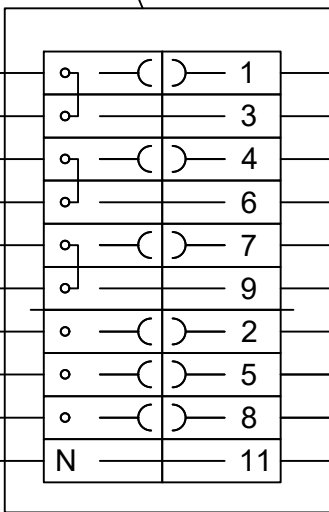

Exempel på ingående delar fabrikat Weidmuller.

Benämning	TYP	Nummer	Antal
Fränksiljningsklämma	WTL 6/1	1016900000	6 st
Fränksiljningsklämma	WTD 6/1	1017100000	4 st
Ändplatta	WAP WTL6/1	1068300000	1 st
Skiljevägg	WTW WTL6/1 DB	1068400000	1 st
Ändstöd	WEW 35/2	1061200000	2 st
Tvärfränksiljningskam	QVS 2	0307300000	3 st
Skruv	BS 25	33740	6 st
Distanshylsa	VH 19	0318000000	6 st

Märkning DEKAFIX-8 1-50  
DIN-skena 35 mm TS 35

Motsvarande delar av annat fabrikat kan även användas .

Omsättning XX/5A  
Klass 0.2S

Kopplingschema för lågspänningsmätning  
med strömtransformatormätning