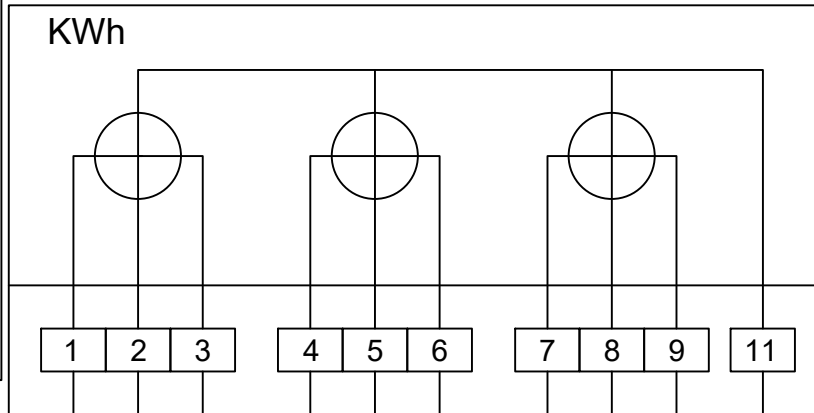

Exempel på ingående delar fabrikat Weidmuller.

Benämning	TYP	Nummer	Antal
Fränksiljningsklämma	WTL 6/1	1016900000	6 st
Fränksiljningsklämma	WTD 6/1	1017100000	4 st
Ändplatta	WAP WTL6/1	1068300000	1 st
Skiljevägg	WTW WTL6/1 DB	1068400000	1 st
Ändstöd	WEW 35/2	1061200000	2 st
Tvärfränksiljningskam	QVS 2	0307300000	3 st
Skruv	BS 25	33740	6 st
Distanshylsa	VH 19	0318000000	6 st

Märkning DEKAFIX-8 1-50  
DIN-skena 35 mm TS 35

Motsvarande delar av annat fabrikat kan även användas .

Omsättning XX/5A  
Klass 0.2S

Kopplingschema för lågspänningsmätning  
med strömtransformatormätning