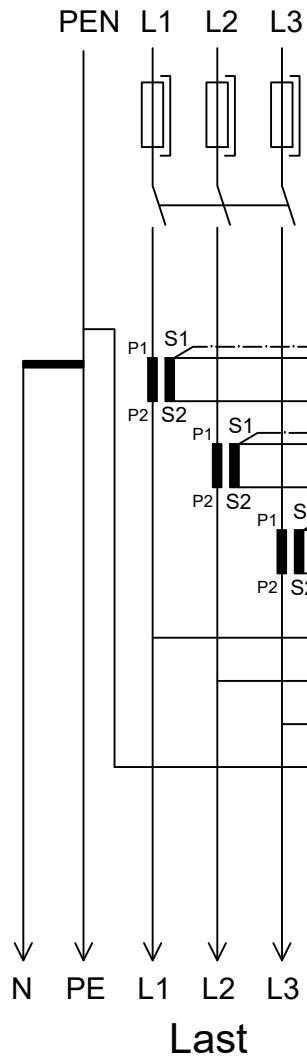

Exempel på ingående delar fabrikat Weidmuller.

Benämning	TYP	Nummer	Antal
Fränksiljningsklämma	WTL 6/1	1016900000	6 st
Fränksiljningsklämma	WTD 6/1	1017100000	4 st
Ändplatta	WAP WTL6/1	1068300000	1 st
Skiljevägg	WTW WTL6/1 DB	1068400000	1 st
Ändstöd	WEW 35/2	1061200000	2 st
Tvärfränksiljningskam	QVS 2	0307300000	3 st
Skruv	BS 25	33740	6 st
Distanshylsa	VH 19	0318000000	6 st

Märkning DEKAFIX-8 1-50  
DIN-skena 35 mm TS 35

Motsvarande delar av annat fabrikat kan även användas .

Omsättning XX/5A  
Klass 0.2S

Kopplingschema för lågspänningsmätning  
med strömtransformatormätning